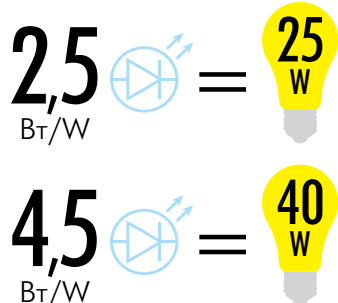

Светильники имеют степень защиты IP20 и предназначены только для внутреннего освещения в жилых и общественных помещениях, домах, офисах, торговых центрах, гостиничных комплексах.

Источник света дает направленное освещение с равномерным световым пятном и широким углом светового потока — 120°.

Светильники включаются при открытии, а выключаются при закрытии дверей мебели, что делает их удобными в эксплуатации и экономит электроэнергию.

Мощность	Мощность Вт	Цветовая температура К	Свет	Размер мм	Рабочее напряжение В	Срок службы ч	Класс энергопотребления	Световой поток лм	Угол светового потока °	Угол обзора датчика °	IP	Тип индивидуальной упаковки	Групповая упаковка шт.	Транспортная упаковка шт.
ULE-F02-2W/WW/OS IP20 SILVER	2	2800–3200	теплый белый	275×34×15	12	25000	A	170	120	120	20	картон	10	50
ULE-F02-2W/NW/OS IP20 SILVER	2	4000–4500	белый	275×34×15	12	25000	A	170	120	120	20	картон	10	50
ULE-F02-4,5W/WW/OS IP20 SILVER	4,5	2800–3200	теплый белый	595×34×15	12	25000	A	320	120	120	20	картон	10	30
ULE-F02-4,5W/NW/OS IP20 SILVER	4,5	4000–4500	белый	595×34×15	12	25000	A	320	120	120	20	картон	10	30