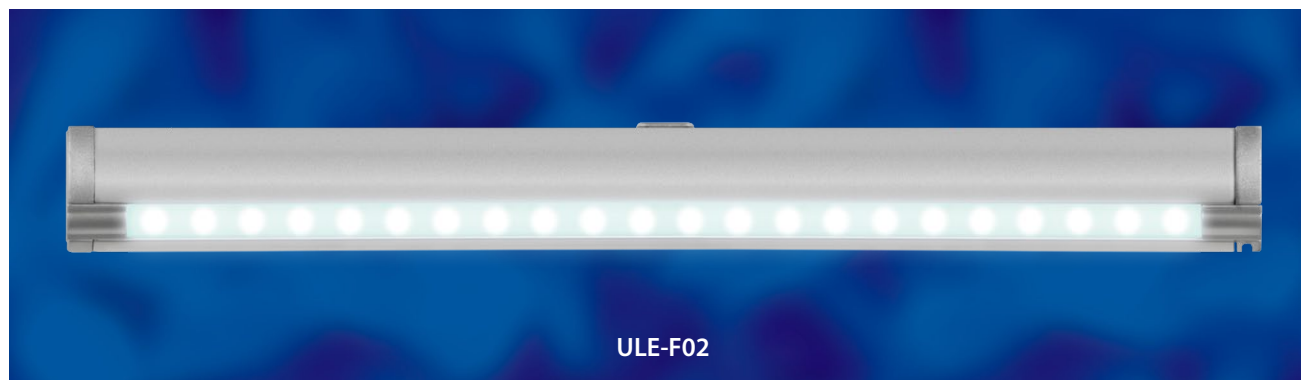

НОВИНКА АССОРТИМЕНТА!

Светодиодные светильники с датчиком открывания двери

Светодиодные светильники с датчиком открывания двери ULE-F02 предназначены для внутренней подсветки мебели (шкафы, гардеробы, ящики письменных столов и комоды). Материал корпуса — алюминий.

Светильники имеют степень защиты IP20 и предназначены только для внутреннего освещения в жилых и общественных помещениях, домах, офисах, торговых центрах, гостиничных комплексах.

Источник света дает направленное освещение с равномерным световым пятном и широким углом светового потока — 120°.

Рабочее напряжение светильника составляет 12 В, источник питания в комплект не входит.

(Можно использовать с переходниками или разветвителями Uniel серии UCX-LJ и блоками питания Uniel серии UET-VPA, приобретаются дополнительно.)

Светильники включаются при открытии, а выключаются при закрытии дверей мебели, что делает их удобными в эксплуатации и экономит электроэнергию.

Мощность	Мощность Вт	Цветовая температура К	Свет	Размер мм	Рабочее напряжение В	Срок службы ч	Класс энергопотребления	Световой поток лм	Угол светового потока °	Угол обзора датчика °	IP	Тип индивидуальной упаковки	Групповая упаковка шт.	Транспортная упаковка шт.
ULE-F02-2W/WW/OS IP20 SILVER	2	2800–3200	теплый белый	275×34×15	12	25000	A	170	120	120	20	картон	10	50
ULE-F02-2W/NW/OS IP20 SILVER	2	4000–4500	белый	275×34×15	12	25000	A	170	120	120	20	картон	10	50
ULE-F02-4,5W/WW/OS IP20 SILVER	4,5	2800–3200	теплый белый	595×34×15	12	25000	A	320	120	120	20	картон	10	30
ULE-F02-4,5W/NW/OS IP20 SILVER	4,5	4000–4500	белый	595×34×15	12	25000	A	320	120	120	20	картон	10	30