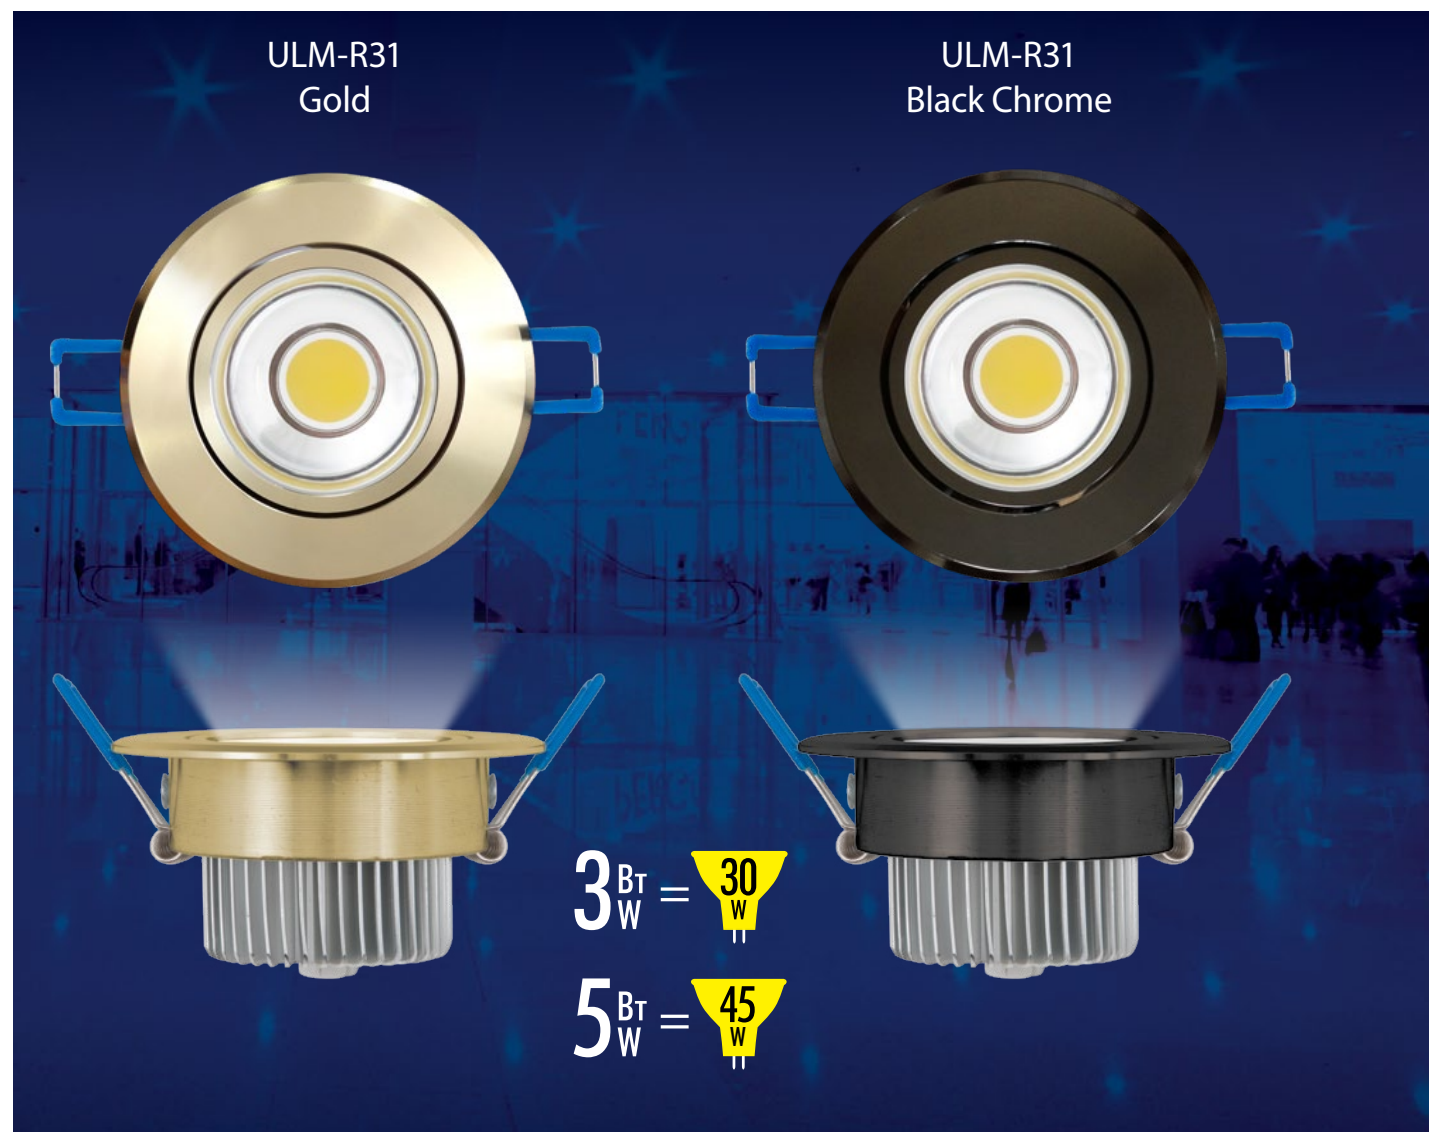

### Уважаемые дамы и господа!

Компания Uniel расширила ассортимент светодиодных встраиваемых светильников ULM-R31. Теперь доступны новые варианты цвета корпуса:

- Black Chrome (черный хром)
- Gold (золото)

Два варианта мощности:

- 3 Вт
- 5 Вт

Светильники ULM-R31 являются эффективной заменой встраиваемых светильников с галогенными лампами. Предназначены для точечного декоративного освещения помещений и используются в натяжных и подвесных потолках.

## НОВИНКА АССОРТИМЕНТА!

Светодиодные светильники ULM-R31 с корпусами Black Chrome и Gold

## Светодиодный встраиваемый светильник

Наименование	Мощность Вт	Цветовая температура К	Свет	Размер лампы (DxL) мм	Срок службы ч	Световой поток Лм	Входное напряжение В	Частота Гц	Угол светового потока °	Степень защиты IP	Тип индивидуальной упаковки	Групповая упаковка шт.	Транспортная упаковка шт.
ULM-R31-3W/WW IP20 BLACK CHROME	3	3000	теплый белый	85×45	30 000	300	110–240	50	60	20	картон	10	50
ULM-R31-3W/NW IP20 BLACK CHROME	3	4500	белый	85×45	30 000	300	110–240	50	60	20	картон	10	50
ULM-R31-3W/WW IP20 GOLD	3	3000	теплый белый	85×45	30 000	300	110–240	50	60	20	картон	10	50
ULM-R31-3W/NW IP20 GOLD	3	4500	белый	85×45	30 000	300	110–240	50	60	20	картон	10	50
ULM-R31-5W/WW IP20 BLACK CHROME	5	3000	теплый белый	85×45	30 000	450	110–240	50	60	20	картон	10	50
ULM-R31-5W/NW IP20 BLACK CHROME	5	4500	белый	85×45	30 000	450	110–240	50	60	20	картон	10	50
ULM-R31-5W/WW IP20 GOLD	5	3000	теплый белый	85×45	30 000	450	110–220	50	60	20	картон	10	50
ULM-R31-5W/NW IP20 GOLD	5	4500	белый	85×45	30 000	450	110–240	50	60	20	картон	10	50