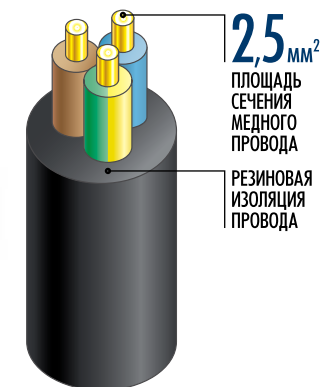

Uniel

НОВИНКА АССОРТИМЕНТА!

Садовые удлинители серии Premium

В НАЛИЧИИ
НА СКЛАДЕ

PREMIUM

Отличительные особенности:

- Строго соответствуют **ГОСТу РФ**;
- Площадь поперечного сечения медного электропровода **2,5 мм²**;
- Степень защиты от пыли и влаги — **IP54**;
- **Подпружиненные защитные заглушки** от попадания влаги и пыли;
- Возможность подключения **до 4 потребителей**;
- Длина **от 20 до 50** метров;
- **Строгий** выходной **контроль** качества продукции;
- **Негорючий** ударопрочный корпус;
- **Негорючая** прорезиненная вилка;
- **Резиновая изоляция** электропровода.

Укомплектованы специальным пластиковым держателем для удобства транспортировки и хранения.

Температура эксплуатации — от -35 до +60 градусов.

Минимальный радиус изгиба кабеля — 5 см.

Подробности уточняйте у вашего персонального менеджера.

Наименование	Количество гнезд	Длина кабеля	Площадь поперечного сечения медного провода	Заземление	Цвет	Материал изоляции кабеля	Заглушки	Номинальное напряжение	Номинальная сила тока	Максимальная нагрузка*	Условия эксплуатации	Тип индивидуальной упаковки	Количество в групповой упаковке					
	шт.	м	мм²											шт.	В	А	Вт	шт.
P-GEC2-020C	2	20	2,5	есть	черный	резина	да	250	16	4000	садовый	пакет	4					
P-GEC2-030C	2	30	2,5	есть	черный	резина	да	250	16	4000	садовый	пакет	2					
P-GEC2-050C	2	50	2,5	есть	черный	резина	да	250	16	4000	садовый	пакет	1					
P-GEC4-020C	4	20	2,5	есть	черный	резина	да	250	16	4000	садовый	пакет	4					
P-GEC4-030C	4	30	2,5	есть	черный	резина	да	250	16	4000	садовый	пакет	2					
P-GEC4-050C	4	50	2,5	есть	черный	резина	да	250	16	4000	садовый	пакет	1					

*Только при полностью размотанном кабеле

Удачных вам продаж!