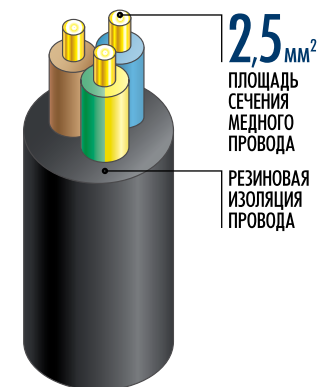

Применение высококачественных материалов и детально продуманных конструктивных решений делает силовые садовые удлинители Premium особо надежными и безопасными.