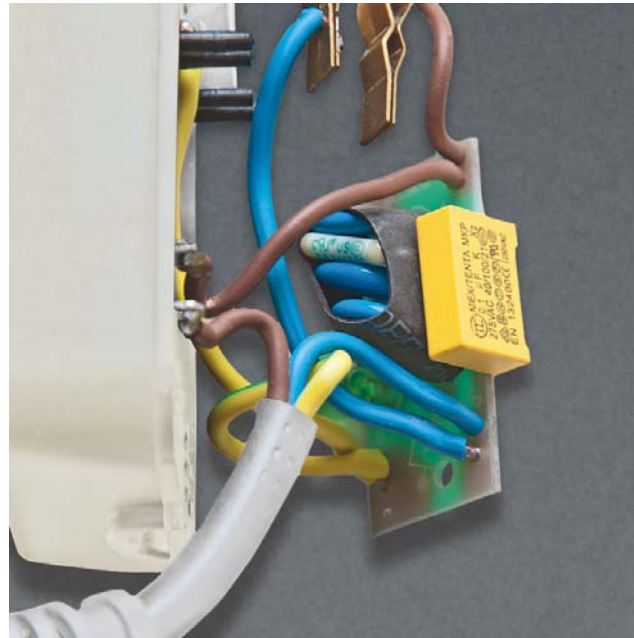

Таким устройством является сетевой фильтр. **В электрическую схему сетевых фильтров включены варисторный фильтр для подавления импульсных помех и индуктивно-емкостной фильтр для подавления высокочастотных помех.**

НОВИНКА АССОРТИМЕНТА! Сетевые фильтры ENERGY серия Standard

НОВИНКА АССОРТИМЕНТА!

Сетевые фильтры ENERGY серия Standard

**Основные функции:**

- Защита от импульсных и ВЧ-помех;
- Защита от перенапряжения;
- Защита от короткого замыкания;
- Защита от перегрева.

НОВИНКА АССОРТИМЕНТА!

Сетевые фильтры ENERGY серия Standard

Преимущества:

Негорючий ударопрочный корпус из АБС с антибактериальным покрытием;

Защита от доступа детей;

Широкий ассортимент (количество розеток/метраж шнура).

Негорючая эргономичная вилка;

Кнопка включения/выключения;

Индикатор состояния сети;

Двойная изоляция электропровода;

**В НАЛИЧИИ
НА СКЛАДЕ**

НОВИНКА АССОРТИМЕНТА!

Сетевые фильтры ENERGY серия Standard

Наименование	Длина шнура м	Количество розеток шт.	Заземление	Цвет	Материал корпуса	Материал изоляции кабеля	Номинальное напряжение В	Номинальная сила тока А	Максимальная нагрузка Вт	Сечение провода мм ²	Условия эксплуатации	Тип индивидуальной упаковки	Транспортная упаковка шт.
S-GSP3-1.5E	1,5	3	да	серый	АБС	ПВХ	250	10	2200	1	бытовой	блистер	20
S-GSP3-3E	3	3	да	серый	АБС	ПВХ	250	10	2200	1	бытовой	блистер	20
S-GSP3-5E	5	3	да	серый	АБС	ПВХ	250	10	2200	1	бытовой	блистер	20
S-GSP4-1.5E	1,5	4	да	серый	АБС	ПВХ	250	10	2200	1	бытовой	блистер	20
S-GSP4-3E	3	4	да	серый	АБС	ПВХ	250	10	2200	1	бытовой	блистер	20
S-GSP4-5E	5	4	да	серый	АБС	ПВХ	250	10	2200	1	бытовой	блистер	20
S-GSP5-1.5E	1,5	5	да	серый	АБС	ПВХ	250	10	2200	1	бытовой	блистер	20
S-GSP5-3E	3	5	да	серый	АБС	ПВХ	250	10	2200	1	бытовой	блистер	20
S-GSP5-5E	5	5	да	серый	АБС	ПВХ	250	10	2200	1	бытовой	блистер	20