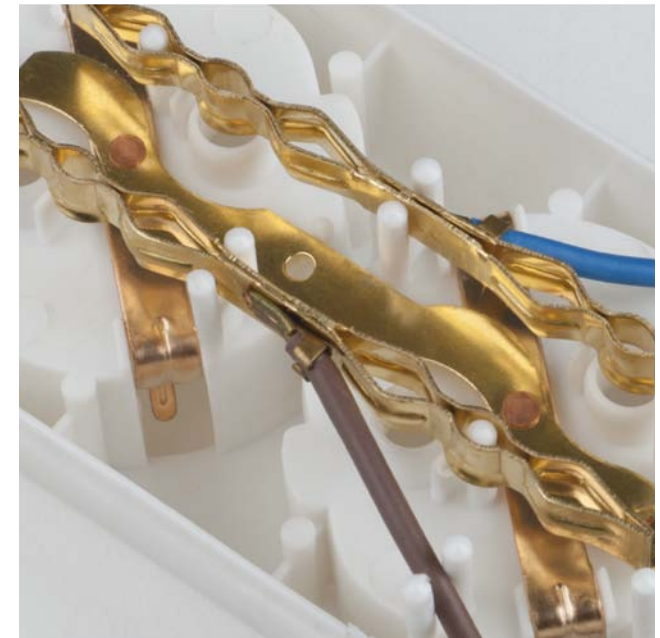

Таким устройством является сетевой фильтр. **В электрическую схему сетевых фильтров включены варисторный фильтр для подавления импульсных помех и индуктивно-емкостной фильтр для подавления высокочастотных помех.**

НОВИНКА АССОРТИМЕНТА! Сетевые фильтры ENERGY серия Standard

НОВИНКА АССОРТИМЕНТА!

Сетевые фильтры ENERGY серия Standard

**Основные функции:**

- Защита от импульсных и ВЧ-помех;
- Защита от перенапряжения;
- Защита от короткого замыкания;
- Защита от перегрева.