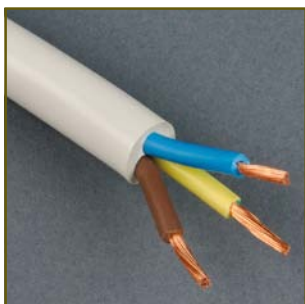

Таким устройством является сетевой фильтр. **В электрическую схему сетевых фильтров включены варисторный фильтр для подавления импульсных помех и индуктивно-емкостной фильтр для подавления высокочастотных помех.**

НОВИНКА АССОРТИМЕНТА! Сетевые фильтры ENERGY серия Standard

НОВИНКА АССОРТИМЕНТА!

Сетевые фильтры ENERGY серия Standard

**Основные функции:**

- Защита от импульсных и ВЧ-помех;
- Защита от перенапряжения;
- Защита от короткого замыкания;
- Защита от перегрева.

НОВИНКА АССОРТИМЕНТА!

Сетевые фильтры ENERGY серия Standard

Преимущества:

Негорючий ударопрочный корпус из АБС с антибактериальным покрытием;

Защита от доступа детей;

Широкий ассортимент (количество розеток/метраж шнура).

Негорючая эргономичная вилка;

Кнопка включения/выключения;

Индикатор состояния сети;

Двойная изоляция электропровода;

**В НАЛИЧИИ
НА СКЛАДЕ**

НОВИНКА АССОРТИМЕНТА!

Сетевые фильтры ENERGY серия Standard

Наименование	Длина шнура м	Количество розеток шт.	Заземление	Цвет	Материал корпуса	Материал изоляции кабеля	Номинальное напряжение В	Номинальная сила тока А	Максимальная нагрузка Вт	Сечение провода мм ²	Условия эксплуатации	Тип индивидуальной упаковки	Транспортная упаковка шт.
S-GSP3-1.5E	1,5	3	да	серый	АБС	ПВХ	250	10	2200	1	бытовой	блистер	20
S-GSP3-3E	3	3	да	серый	АБС	ПВХ	250	10	2200	1	бытовой	блистер	20
S-GSP3-5E	5	3	да	серый	АБС	ПВХ	250	10	2200	1	бытовой	блистер	20
S-GSP4-1.5E	1,5	4	да	серый	АБС	ПВХ	250	10	2200	1	бытовой	блистер	20
S-GSP4-3E	3	4	да	серый	АБС	ПВХ	250	10	2200	1	бытовой	блистер	20
S-GSP4-5E	5	4	да	серый	АБС	ПВХ	250	10	2200	1	бытовой	блистер	20
S-GSP5-1.5E	1,5	5	да	серый	АБС	ПВХ	250	10	2200	1	бытовой	блистер	20
S-GSP5-3E	3	5	да	серый	АБС	ПВХ	250	10	2200	1	бытовой	блистер	20
S-GSP5-5E	5	5	да	серый	АБС	ПВХ	250	10	2200	1	бытовой	блистер	20