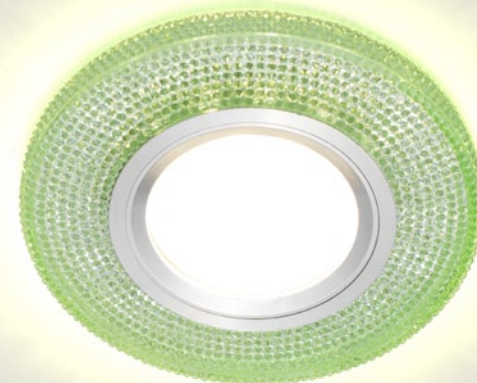

DLS-L142 GU5.3 GLASSY/GREEN

Цвет: зеркальный/светло-зеленый

Код для заказа UL-00003882