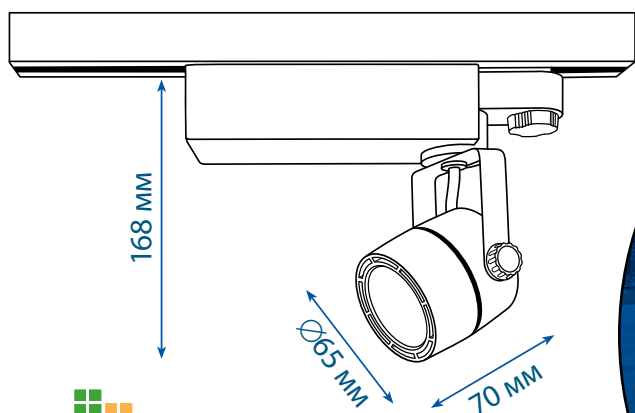

Трековые светодиодные светильники с адаптером для трёхфазного шинпровода

Uniel

**В НАЛИЧИИ
НА СКЛАДЕ**

*Подходит к шинпроводам Nordic Aluminium и шинпроводам Uniel серии UBX