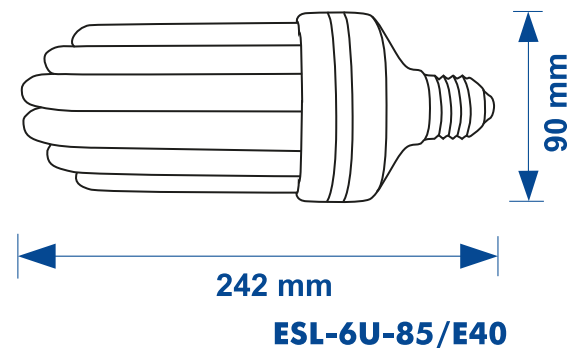

Энергосберегающие лампы U-образной формы серии Standard — это лампы ESL-6U, состоящие из 2-х модулей, каждый из 3-х расположенных параллельно U-образных трубок, диаметром 14мм.

Лампы ESL-6U мощностью 65Вт поставляются на цоколе E27 в 2-х цветовых температурах: 4200K — холодный белый свет и 6400K — дневной свет.

Лампы ESL-6U мощностью 85Вт поставляются на цоколе E27 и E40 в 2-х цветовых температурах: 4200K — холодный белый свет и 6400K — дневной свет.

Энергосберегающие лампы высокой мощности рекомендуются для освещения помещений большой площади, также могут быть использованы для наружного освещения. Рекомендуются для использования в местах, где замена ламп требует дополнительного оборудования и связана с дополнительными затратами.

Мы желаем Вам удачных продаж!

ESL-6U-65/E27

ESL-6U-85/E40

Uniel

**СВЕТ
НОВЫХ
ТЕХНОЛОГИЙ**

НОВИНКА АССОРТИМЕНТА

**Энергосберегающие лампы
высокой мощности U-образной формы**

Наименование	Мощность	Тип цоколя	Цветовая температура	Свет	Эквивалентная мощность лампы накаливания	Диаметр элемента	Размер лампы	Срок службы лампы	Класс энергопотребления	Сила света	Тип индивидуальной упаковки	Транспортная упаковка
	Вт		К							лм		
ESL-6U-65/4200/E27	65	E27	4200	холодный белый	325	14	90x222	10000	A	3500	картонный тубус	20
ESL-6U-65/6400/E27	65	E27	6400	дневной	325	14	90x222	10000	A	3350	картонный тубус	20
ESL-6U-85/4200/E27	85	E27	4200	холодный белый	425	14	90x242	10000	A	4600	картонный тубус	20
ESL-6U-85/4200/E40	85	E40	4200	холодный белый	425	14	90x242	10000	A	4600	картонный тубус	20
ESL-6U-85/6400/E40	85	E40	6400	дневной	425	14	90x242	10000	A	4400	картонный тубус	20