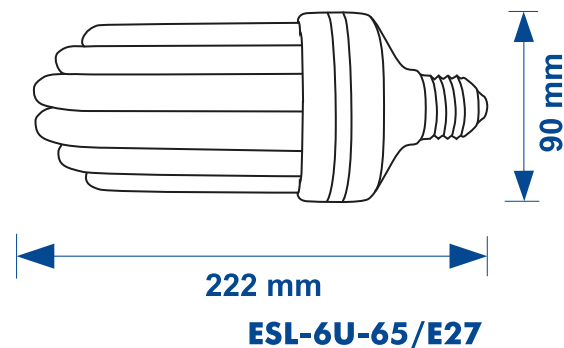

Энергосберегающие лампы U-образной формы серии Standard — это лампы ESL-6U, состоящие из 2-х модулей, каждый из 3-х расположенных параллельно U-образных трубок, диаметром 14мм.

Лампы ESL-6U мощностью 65Вт поставляются на цоколе E27 в 2-х цветовых температурах: 4200K — холодный белый свет и 6400K — дневной свет.

Лампы ESL-6U мощностью 85Вт поставляются на цоколе E27 и E40 в 2-х цветовых температурах: 4200K — холодный белый свет и 6400K — дневной свет.

Энергосберегающие лампы высокой мощности рекомендуются для освещения помещений большой площади, также могут быть использованы для наружного освещения. Рекомендуются для использования в местах, где замена ламп требует дополнительного оборудования и связана с дополнительными затратами.

Мы желаем Вам удачных продаж!

ESL-6U-65/E27

ESL-6U-85/E40

Uniel

**СВЕТ
НОВЫХ
ТЕХНОЛОГИЙ**

НОВИНКА АССОРТИМЕНТА

**Энергосберегающие лампы
высокой мощности U-образной формы**

Наименование	Мощность	Тип цоколя	Цветовая температура	Свет	Эквивалентная мощность лампы накаливания	Диаметр элемента	Размер лампы	Срок службы лампы	Класс энергопотребления	Сила света	Тип индивидуальной упаковки	Транспортная упаковка
	Вт		К							лм		
ESL-6U-65/4200/E27	65	E27	4200	холодный белый	325	14	90x222	10000	A	3500	картонный тубус	20
ESL-6U-65/6400/E27	65	E27	6400	дневной	325	14	90x222	10000	A	3350	картонный тубус	20
ESL-6U-85/4200/E27	85	E27	4200	холодный белый	425	14	90x242	10000	A	4600	картонный тубус	20
ESL-6U-85/4200/E40	85	E40	4200	холодный белый	425	14	90x242	10000	A	4600	картонный тубус	20
ESL-6U-85/6400/E40	85	E40	6400	дневной	425	14	90x242	10000	A	4400	картонный тубус	20