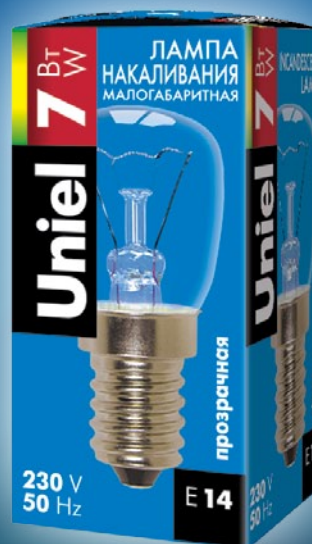

# Лампа накаливания IL-F25-CL-07/E14 для ночника РИО DTL-372

В НАЛИЧИИ  
НА СКЛАДЕ

Новинка ассортимента — лампа накаливания модели IL-F25-CL-07/E14, мощностью 7 Вт и с цоколем E14.

**Идеально подходит  
для светильника-ночника  
РИО DTL-372**

Лампа накаливания  
IL-F25-CL-07/E14  
также предназначена для:

Освещения камер бытовых  
холодильников

Использования в сигнальных  
и других приборах

7 Вт

E14

Наименование	Код товара	Мощность	Тип цоколя	Напряжение	Световой поток	Срок службы	Размеры (DxL)	Тип индивидуальной упаковки	Транспортная упаковка
		Вт		В	лм	ч	мм		шт.
IL-F25-CL-07/E14	10804	7	E14	230	50	1 000	25x55	картон	100

## ПРЕИМУЩЕСТВА СВЕТИЛЬНИКА:

- ✓ Подключается напрямую к розетке
- ✓ Выключатель на корпусе
- ✓ Лампа накаливания мощностью 7 Вт в комплекте
- ✓ Четыре варианта дизайна

Лампа накаливания IL-F25-CL-07/E14 предназначена для использования в лицензионных светильниках-ночниках РИО DLT-372.