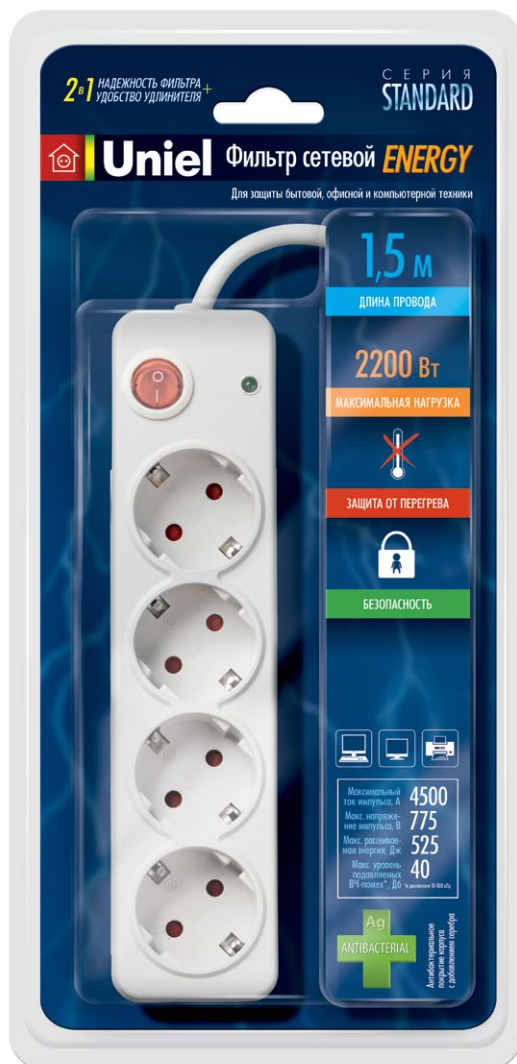

Сетевые фильтры ENERGY серия Standard

Наименование	Длина шнура м	Количество розеток шт.	Заземление	Цвет	Материал корпуса	Материал изоляции кабеля	Номинальное напряжение В	Номинальная сила тока А	Максимальная нагрузка Вт	Сечение провода мм²	Условия эксплуатации	Тип индивидуальной упаковки	Транспортная упаковка шт.
S-GSP3-1.5E	1,5	3	да	серый	АБС	ПВХ	250	10	2200	1	бытовой	блистер	20
S-GSP3-3E	3	3	да	серый	АБС	ПВХ	250	10	2200	1	бытовой	блистер	20
S-GSP3-5E	5	3	да	серый	АБС	ПВХ	250	10	2200	1	бытовой	блистер	20
S-GSP4-1.5E	1,5	4	да	серый	АБС	ПВХ	250	10	2200	1	бытовой	блистер	20
S-GSP4-3E	3	4	да	серый	АБС	ПВХ	250	10	2200	1	бытовой	блистер	20
S-GSP4-5E	5	4	да	серый	АБС	ПВХ	250	10	2200	1	бытовой	блистер	20
S-GSP5-1.5E	1,5	5	да	серый	АБС	ПВХ	250	10	2200	1	бытовой	блистер	20
S-GSP5-3E	3	5	да	серый	АБС	ПВХ	250	10	2200	1	бытовой	блистер	20
S-GSP5-5E	5	5	да	серый	АБС	ПВХ	250	10	2200	1	бытовой	блистер	20