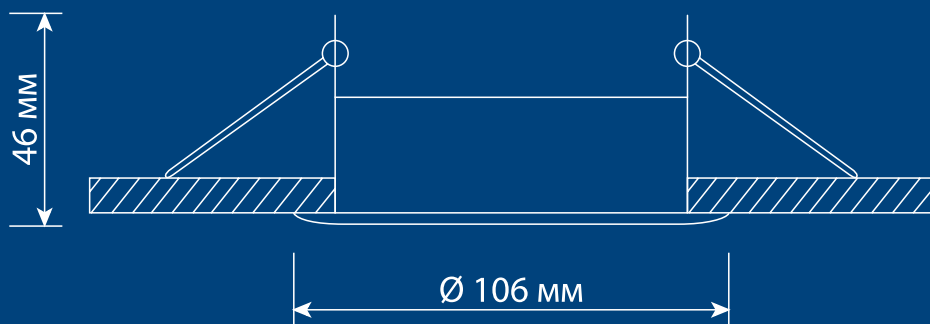

Светильник GX53/Н4 10 PROM

Рекомендуется применение светильников GX53 с энергосберегающими и светодиодными лампами Uniel.

В НАЛИЧИИ
НА СКЛАДЕ

LED-GX53-5W
LED-GX53-6W
LED-GX53-8W

ESL-GX53-12W
ESL-GX53-13W

Наименование	Код	Тип светильника	Внешний диаметр	Высота	Вырез для монтажа	Индивидуальная упаковка	Транспортная упаковка
			мм	мм	мм		шт.
GX53/Н4 WHITE 10 PROM	09231	встраиваемый	106	46	85	картон	40
GX53/Н4 SILVER 10 PROM	09626	встраиваемый	106	46	85	картон	40