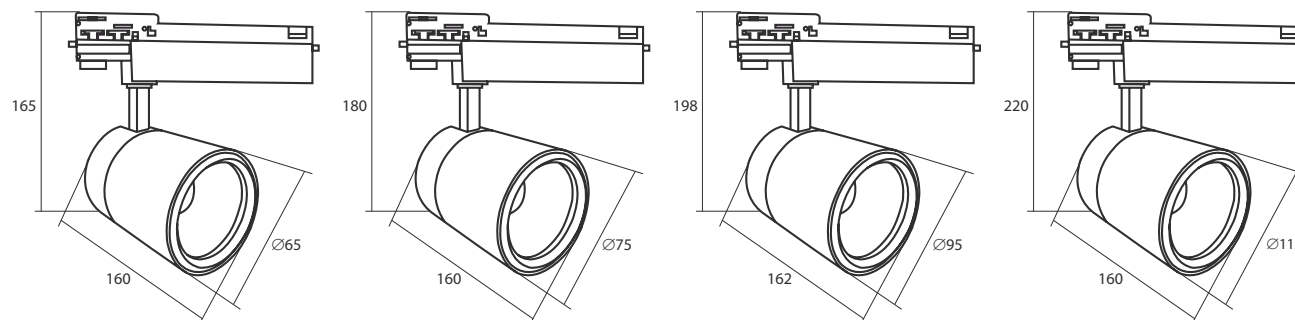

# ТРЕКОВЫЕ СВЕТОДИОДНЫЕ СВЕТИЛЬНИКИ ULB-T52

для монтажа на трехфазный шинопровод

Угол светового потока 60 °С