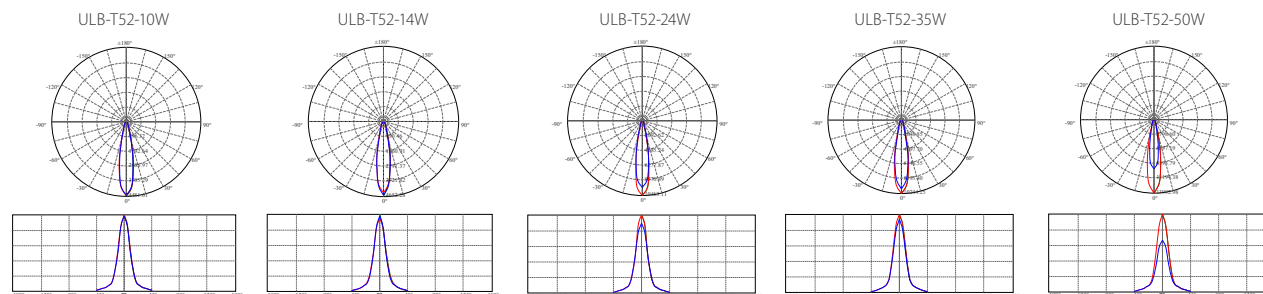

# ТРЕКОВЫЕ СВЕТОДИОДНЫЕ СВЕТИЛЬНИКИ ULB-T52

для монтажа на трехфазный шинопровод

Угол светового потока 60 °С